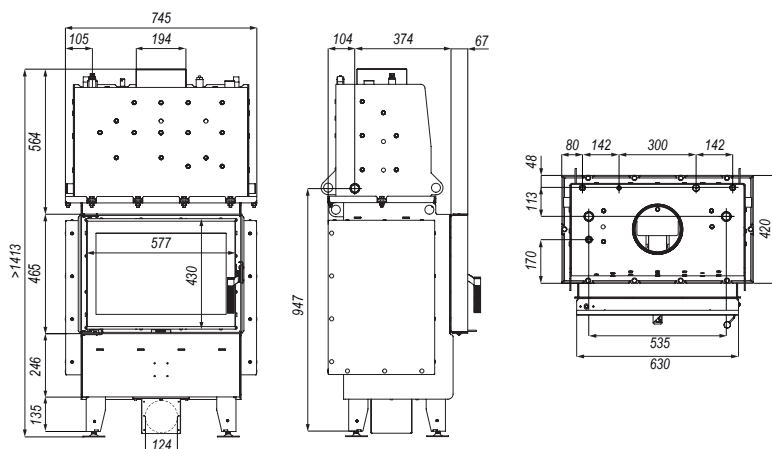

### DANE TECHNICZNE

moc nominalna	16 kW
moc z wody	8-12 kW
zakres mocy	11-19 kW
powierzchnia ogrzewana	60-220 m <sup>2</sup>
średnica dołotu powietrza	125 mm
średnica czopucha	200 mm
sprawność	78 %
emisja CO (13% O <sub>2</sub> )	0,07%
temperatura spalin	260°C
ciąg kominowy	12±2 Pa
maksymalna długość polan	500 mm
masa	~265 kg
gwarancja	5 lat

## WYMIARY