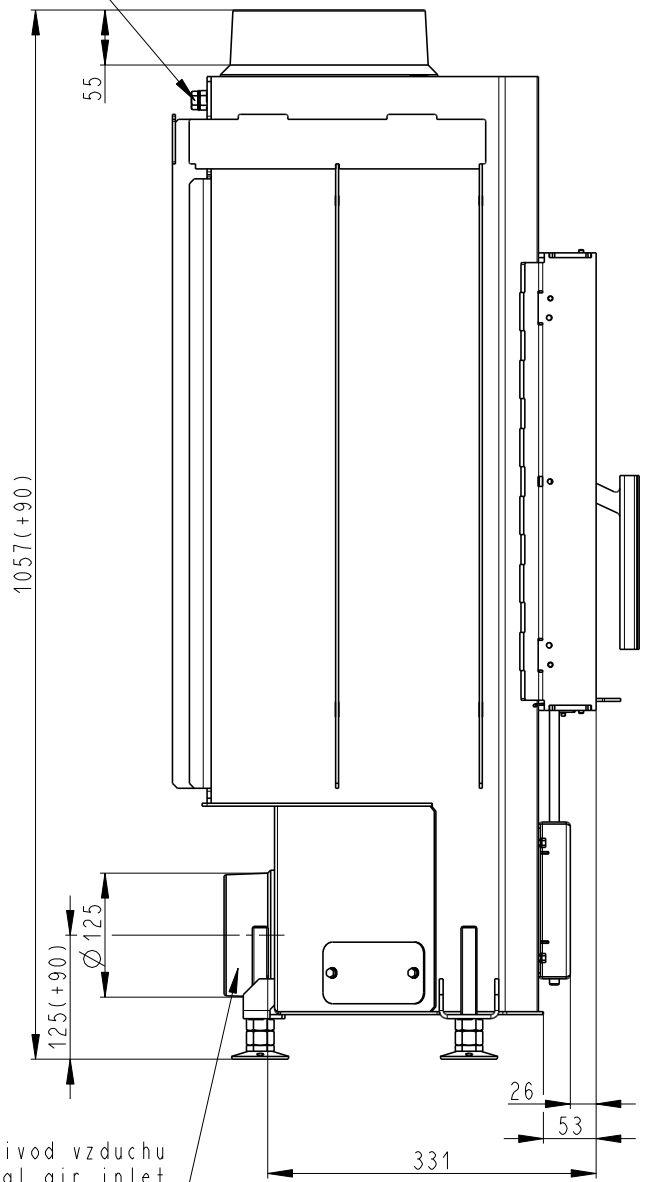

Rozmery v mm  
 Maße in mm  
 Dimensions in mm

DYNAMIC 2G 35.46.01

135kg

Vystup M10  
 Reservoir M10  
 Tauchhülse M10

Centralni privod vzduchu  
 Central air inlet  
 Zentralluftzufuhr

Primarni a sekundarni vzduch  
 Primary and secondary air  
 Primärluft und Sekundärluft