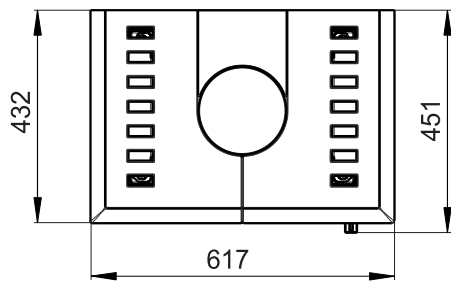

Primární / Sekundární vzduch  
Primärluft / Sekundärluft  
Primary / Secondary air

CPV - Centr. přívod vzduchu  
ZLZ - Zentralluftzufuhr  
CAI - Central air inlet

Rozměry v mm  
Maße in mm  
Dimensions in mm

Kachlová kamna Kachelöfen Tiled Stoves	Typ Type Typ	<b>GREMIO 1</b>	List Blatt Sheet	<b>1/1</b>
Hmotnost Gewicht Weight	200 kg		Rozměry topeniště (výška x šířka x hloubka) Maße Feuerraum (höhe x breite x tiefe) Combustion Chamber Dimensions (height x width x depth)	
	260 x 320 x 250 (mm)		Hein & spol. - keramické závody, spol. s r. o. Odry - Tošovice	