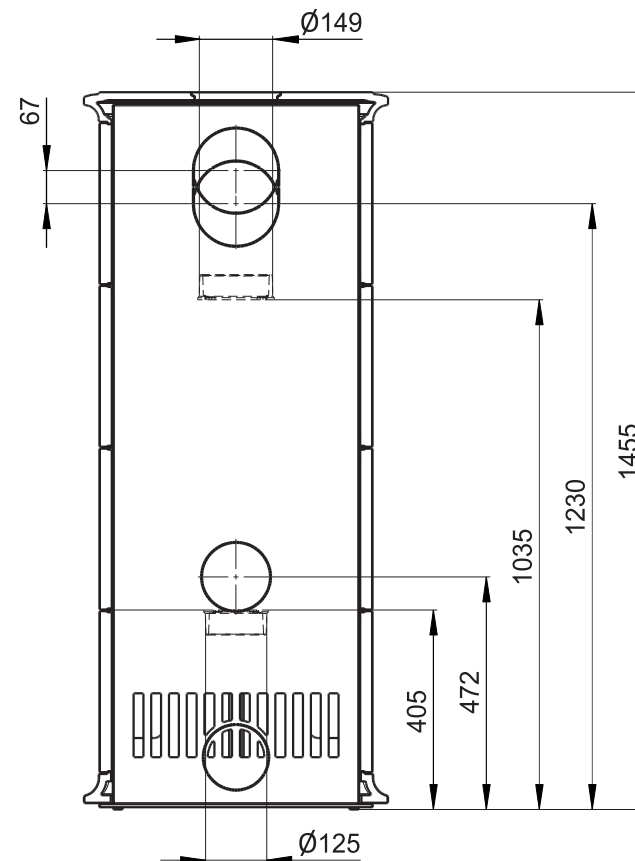

Primární / Sekundární vzduch  
Primärluft / Sekundärluft  
Primary / Secondary air

CPV - Centr. přívod vzduchu  
ZLZ - Zentralluftzufuhr  
CAI - Central air inlet

Rozměry v mm  
Maße in mm  
Dimensions in mm

Kachlová kamna Kachelöfen Tiled Stoves	Typ Type Typ	<b>GREMIO 1</b>	List Blatt Sheet	<b>1/1</b>
Hmotnost Gewicht Weight	200 kg		Rozměry topeniště (výška x šířka x hloubka) Maße Feuerraum (höhe x breite x tiefe) Combustion Chamber Dimensions (height x width x depth)	
	260 x 320 x 250 (mm)		Hein & spol. - keramické závody, spol. s r. o. Odry - Tošovice	