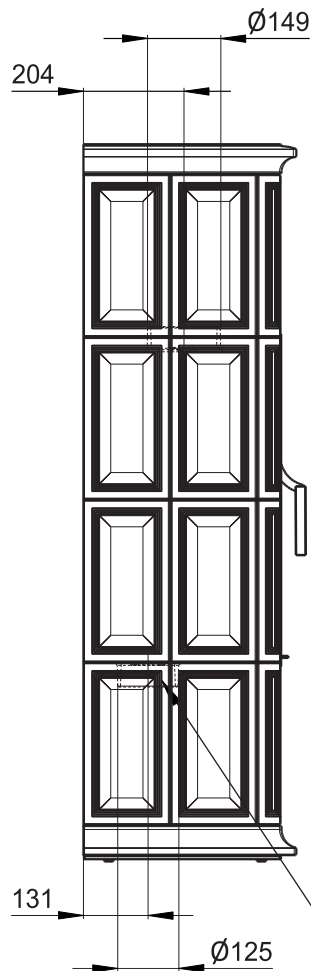

Primární / Sekundární vzduch  
Primärluft / Sekundärluft  
Primary / Secondary air

CPV - Centr. přívod vzduchu  
ZLZ - Zentralluftzufuhr  
CAI - Central air inlet

Rozměry v mm  
Maße in mm  
Dimensions in mm

Kachlová kamna Kachelöfen Tiled Stoves	Typ Type Typ	<b>GREMIO 1</b>	List Blatt Sheet	<b>1/1</b>
Hmotnost Gewicht Weight	200 kg		Rozměry topeniště (výška x šířka x hloubka) Maße Feuerraum (höhe x breite x tiefe) Combustion Chamber Dimensions (height x width x depth)	
	260 x 320 x 250 (mm)		Hein & spol. - keramické závody, spol. s r. o. Odry - Tošovice	