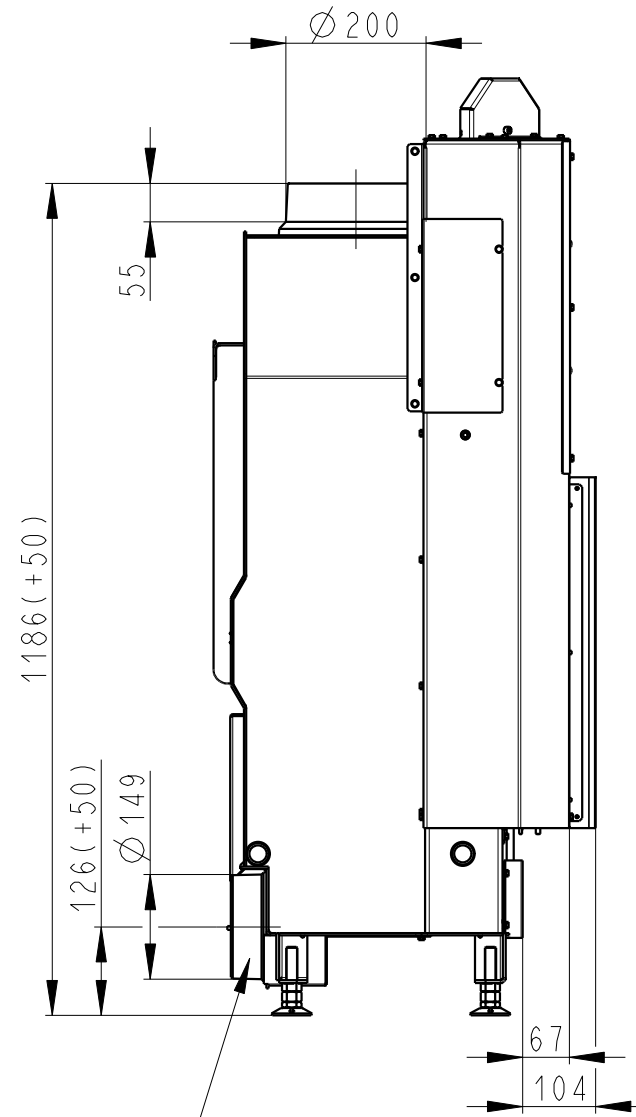

Rozměry v mm  
Maße in mm  
Dimensions in mm

HEAT 2g L 110.50.01  
STANDARD

315kg

Litínový odvod kouře  
Cast iron spigot  
Der gusseiserne Rauchabgang

Centralni privod vzduchu  
Central air inlet  
Zentralluftzufuhr