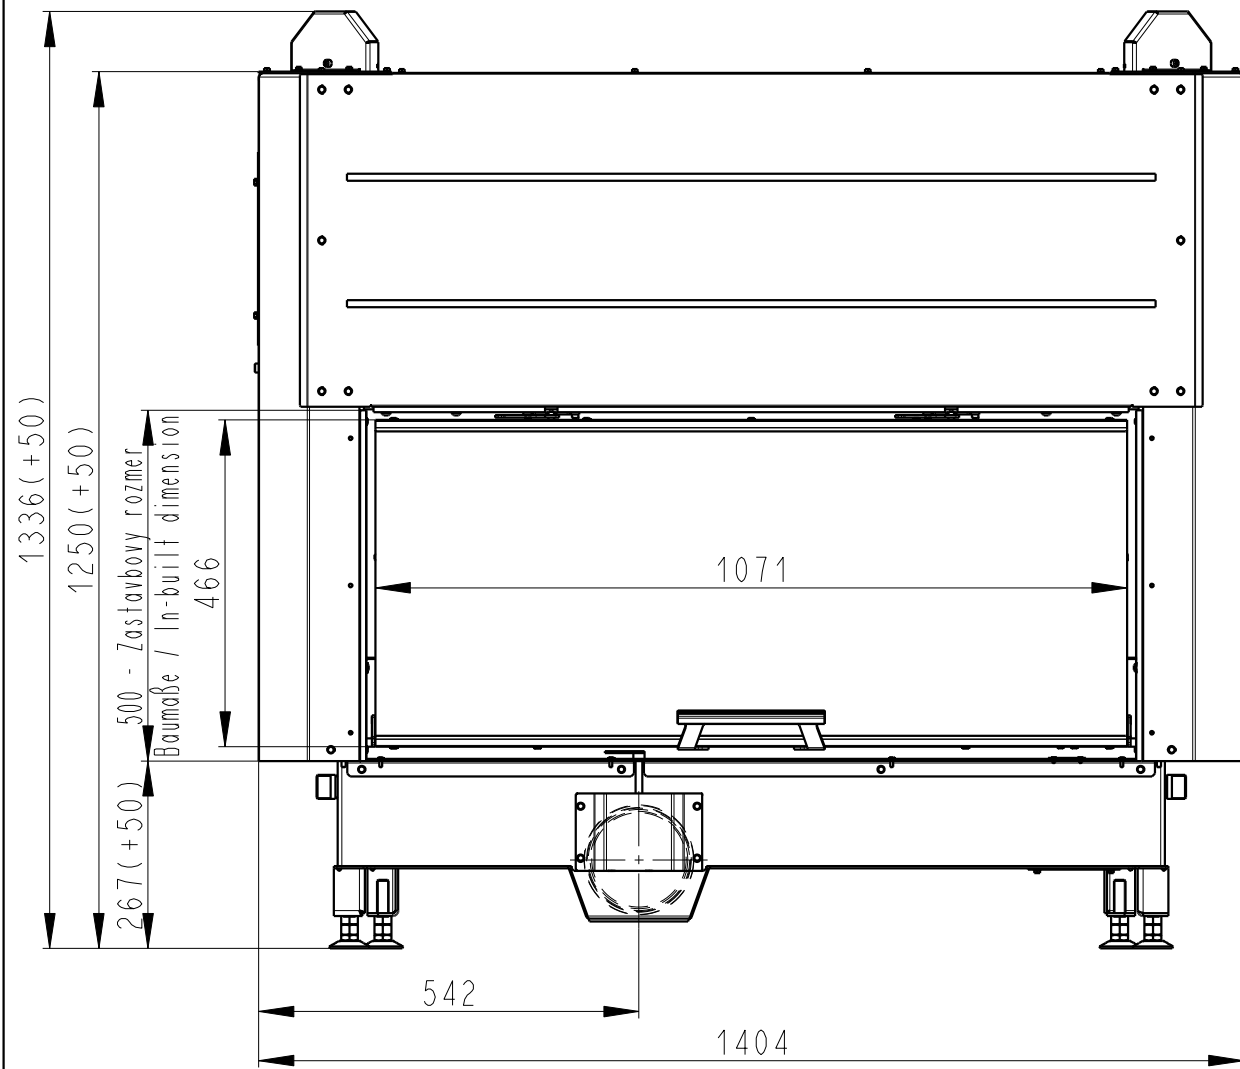

Rozměry v mm  
Maße in mm  
Dimensions in mm

HEAT 2g L 110.50.01  
STANDARD

315kg

Litínový odvod kouře  
Cast iron spigot  
Der gusseiserne Rauchabgang

Centralni privod vzduchu  
Central air inlet  
Zentralluftzufuhr