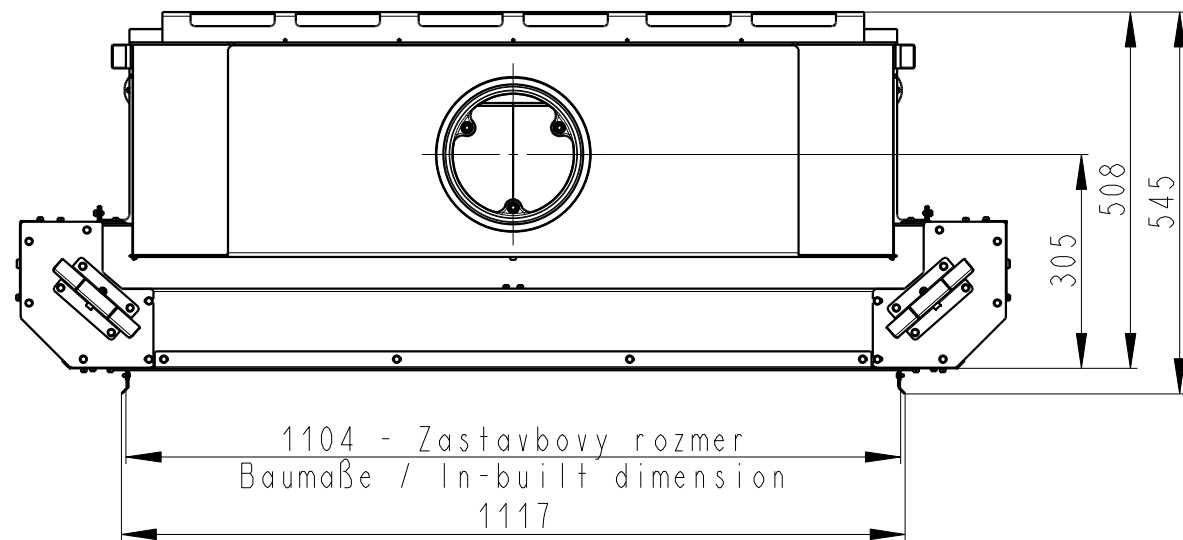

Rozměry v mm  
Maße in mm  
Dimensions in mm

HEAT 2g L 110.50.01  
STANDARD

315kg

Litínový odvod kouře  
Cast iron spigot  
Der gusseiserne Rauchabgang

Centralni privod vzduchu  
Central air inlet  
Zentralluftzufuhr